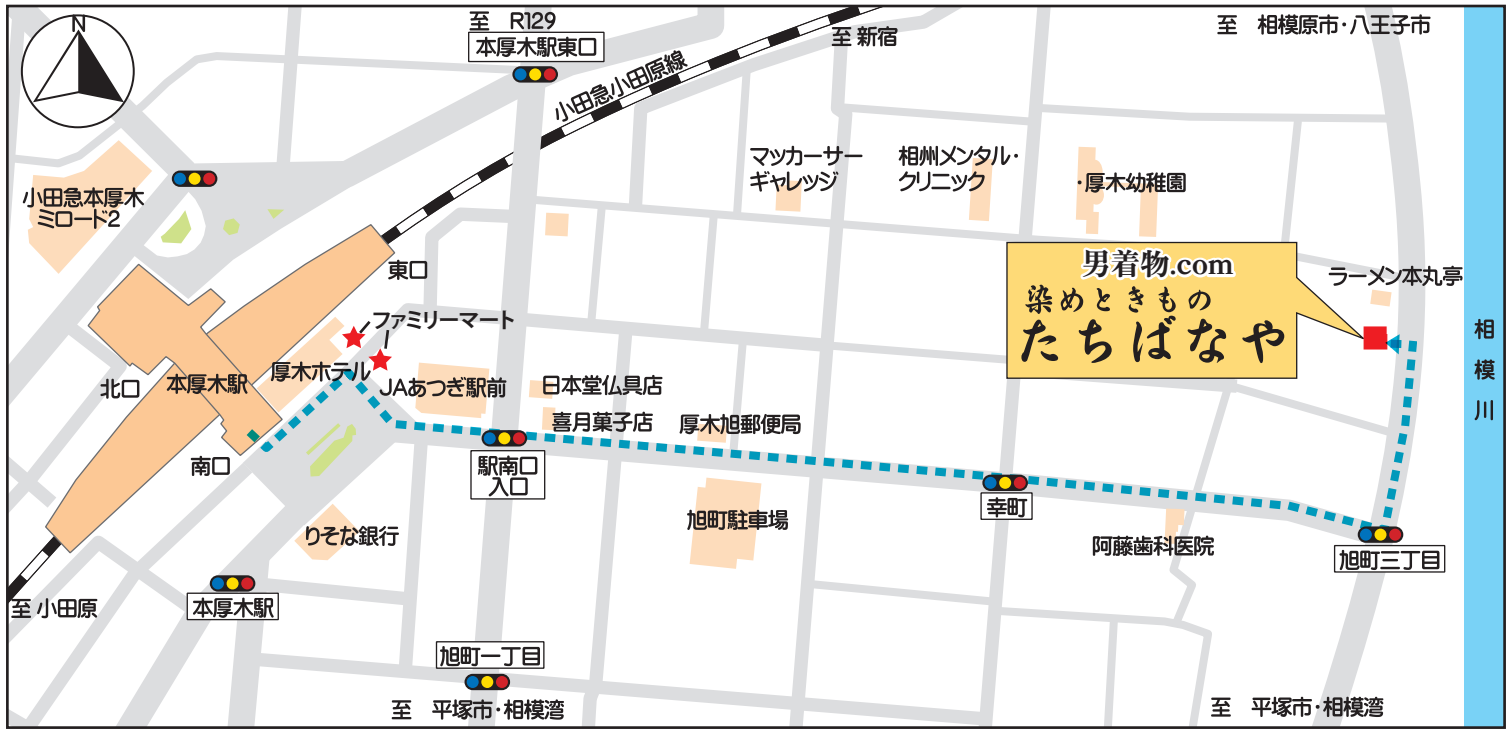

▼駅周辺地図：電車より徒歩の場合

- ①初めての方は南口からご案内いたします。-----> に沿ってお進み下さい。
- ②お車での送迎場所：★コンビニエンスストア ファミリーマート前でお待ち下さい  
お電話後お迎えにあがります。

小田急小田原線「本厚木駅」南口下車徒歩7分  
 ・新宿駅から小田急小田原線急行約60分  
 ・横浜駅から相鉄線「海老名駅」乗り換え約45分

染めときもの  
**たちばなや**

住所：神奈川県厚木市幸町4-11  
 TEL 046-228-0557

◆必ず、ご予約の上ご来店下さいませ◆